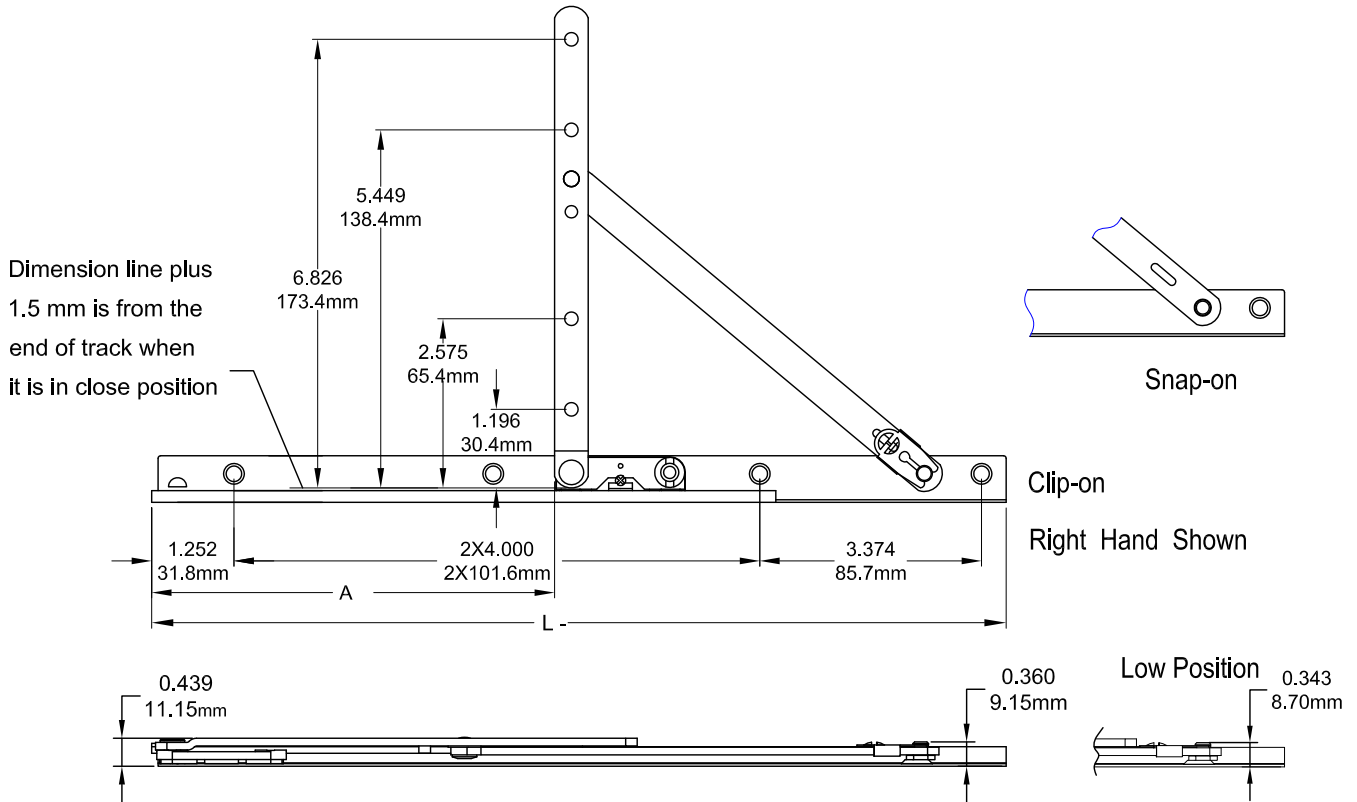

13" Standard Two Bar Hinge

Part Number	Product Name	" A "	" L "	Material	Hand
19013-SAC-01	Two Bar Hinge , 13" , Standard , Adjustable , Clip-on , LH	6.130"	13"	Steel	LH
19013-SAC-00	Two Bar Hinge , 13" , Standard , Adjustable , Clip-on , RH	6.130"	13"	Steel	RH
7013-SAC-01	Two Bar Hinge , 13" , Standard , Adjustable , Clip-on , SST , LH	6.130"	13"	SST	LH
7013-SAC-00	Two Bar Hinge , 13" , Standard , Adjustable , Clip-on , SST , RH	6.130"	13"	SST	RH
19013-SNC-01	Two Bar Hinge , 13" , Standard , Non-Adjustable , Clip-on , LH	6.130"	13"	Steel	LH
19013-SNC-00	Two Bar Hinge , 13" , Standard , Non-Adjustable , Clip-on , RH	6.130"	13"	Steel	RH
7013-SNC-01	Two Bar Hinge , 13" , Standard , Non-Adjustable , Clip-on , SST , LH	6.130"	13"	SST	LH
7013-SNC-00	Two Bar Hinge , 13" , Standard , Non-Adjustable , Clip-on , SST , RH	6.130"	13"	SST	RH
19013-SASR1-01	Two Bar Hinge , 13" Adjustable Hinge , Standard , Snap-On , LH	6.130"	13"	Steel	LH
19013-SASR1-00	Two Bar Hinge , 13" Adjustable Hinge , Standard , Snap-On , RH	6.130"	13"	Steel	RH
7013-SASR1-01	Two Bar Hinge , 13" Adjustable Hinge , Standard , Snap-On , SST , LH	6.130"	13"	SST	LH
7013-SASR1-00	Two Bar Hinge , 13" Adjustable Hinge , Standard , Snap-On , SST , RH	6.130"	13"	SST	RH
19013-SNSR1-01	Two Bar Hinge , 13" Non-Adjustable Hinge , Standard , Snap-On , LH	6.130"	13"	Steel	LH
19013-SNSR1-00	Two Bar Hinge , 13" Non-Adjustable Hinge , Standard , Snap-On , RH	6.130"	13"	Steel	RH
7013-SNSR1-01	Two Bar Hinge , 13" Non-Adjustable Hinge , Standard , Snap-On , SST , LH	6.130"	13"	SST	LH
7013-SNSR1-00	Two Bar Hinge , 13" Non-Adjustable Hinge , Standard , Snap-On , SST , RH	6.130"	13"	SST	RH
19013-SAC-01-L	Two Bar Hinge , 13" , Standard , Adjustable , Clip-on , LH-Low Position	6.130"	13"	Steel	LH
19013-SAC-00-L	Two Bar Hinge , 13" , Standard , Adjustable , Clip-on , RH-Low Position	6.130"	13"	Steel	RH
7013-SAC-01-L	Two Bar Hinge , 13" , Standard , Adjustable , Clip-on , SST , LH-Low Position	6.130"	13"	SST	LH
7013-SAC-00-L	Two Bar Hinge , 13" , Standard , Adjustable , Clip-on , SST , RH-Low Position	6.130"	13"	SST	RH
19013-SNC-01-L	Two Bar Hinge , 13" , Standard , Non-Adjustable , Clip-on , LH-Low Position	6.130"	13"	Steel	LH
19013-SNC-00-L	Two Bar Hinge , 13" , Standard , Non-Adjustable , Clip-on , RH-Low Position	6.130"	13"	Steel	RH
7013-SNC-01-L	Two Bar Hinge , 13" , Standard , Non-Adjustable , Clip-on , SST , LH-Low Position	6.130"	13"	SST	LH
7013-SNC-00-L	Two Bar Hinge , 13" , Standard , Non-Adjustable , Clip-on , SST , RH-Low Position	6.130"	13"	SST	RH
19013-SASR1-01-L	Two Bar Hinge , 13" Adjustable Hinge , Standard , Snap-On , LH-Low Position	6.130"	13"	Steel	LH
19013-SASR1-00-L	Two Bar Hinge , 13" Adjustable Hinge , Standard , Snap-On , RH-Low Position	6.130"	13"	Steel	RH
7013-SASR1-01-L	Two Bar Hinge , 13" Adjustable Hinge , Standard , Snap-On , SST , LH-Low Position	6.130"	13"	SST	LH
7013-SASR1-00-L	Two Bar Hinge , 13" Adjustable Hinge , Standard , Snap-On , SST , RH-Low Position	6.130"	13"	SST	RH
19013-SNSR1-01-L	Two Bar Hinge , 13" Non-Adjustable Hinge , Standard , Snap-On , LH-Low Position	6.130"	13"	Steel	LH
19013-SNSR1-00-L	Two Bar Hinge , 13" Non-Adjustable Hinge , Standard , Snap-On , RH-Low Position	6.130"	13"	Steel	RH
7013-SNSR1-01-L	Two Bar Hinge , 13" Non-Adjustable Hinge , Standard , Snap-On , SST , LH-Low Position	6.130"	13"	SST	LH
7013-SNSR1-00-L	Two Bar Hinge , 13" Non-Adjustable Hinge , Standard , Snap-On , SST , RH-Low Position	6.130"	13"	SST	RH